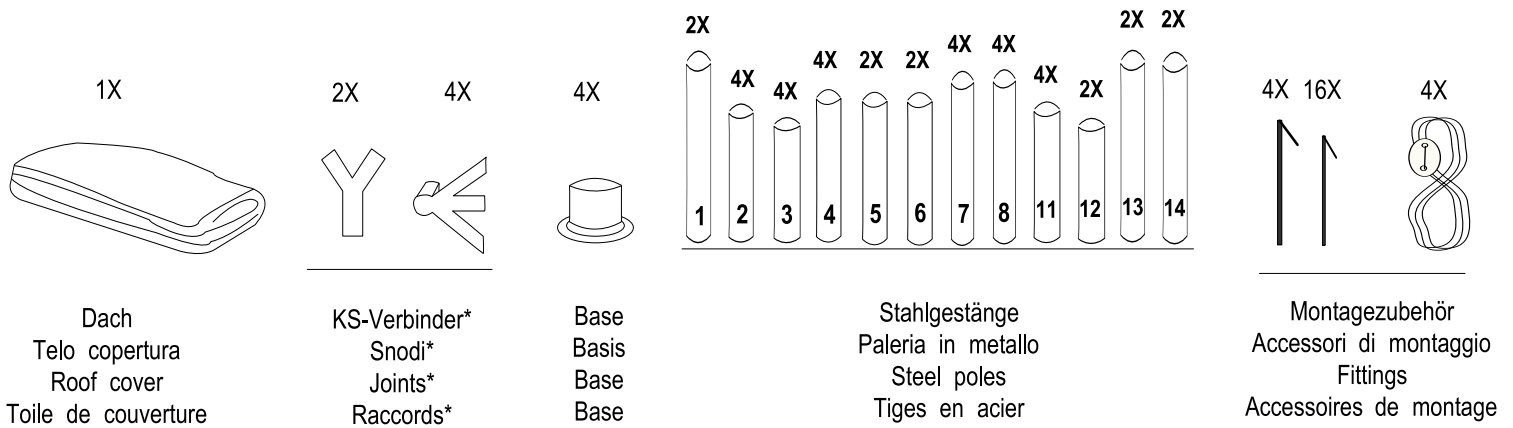

Information & Service

ISOLA 3x4m

Gartenpavillon - Gazebo da giardino - Garden gazebo - Tonnelle de jardin

a) Bauteile - Componenti - Mounting parts - Éléments de montage

*Auch als Set (4+1)erhältlich
 *Fornibile anche in set (4+1)
 *Available as set (4+1)
 *Disponibile aussi en set (4+1)

b) Gestängeplan - Schema struttura - Frame plan - Schema de montage